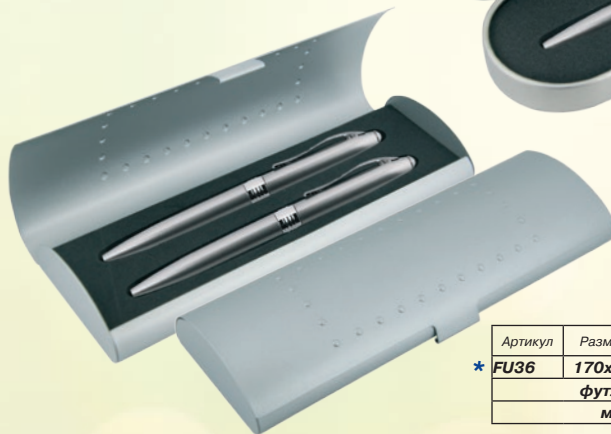

Артикул	Размер, мм	Старая цена, руб.	Новая цена, руб.
* FU36	170x57x21	292	237
футляр под две ручки			
металл/поролон			

* Футляры поставляются без ручек

От 1 штуки!